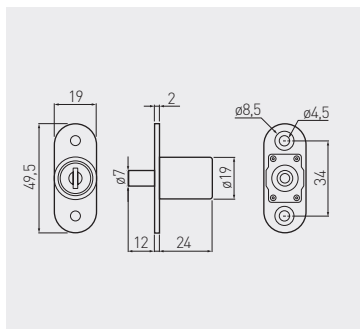

Zamek Z-338 zatrzaskowy  
 Square lock Z-338  
 Замок Z-338 с защёлкой

ZZ-ZN-338-01

chrom / chrome / хром

ZnAl, stal / ZnAl, steel / ZnAl, сталь

Zamek B-105 bolcowy  
 Pin lock B-105  
 Замок B-105 кнопочный