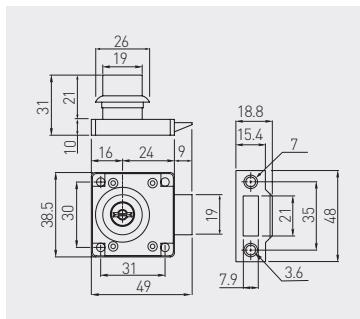

Zamek Z-338 zatrzaskowy  
 Square lock Z-338  
 Замок Z-338 с защёлкой

ZZ-ZN-338-01

chrom / chrome / хром

ZnAl, stal / ZnAl, steel / ZnAl, сталь

Zamek B-105 bolcowy  
 Pin lock B-105  
 Замок B-105 кнопочный